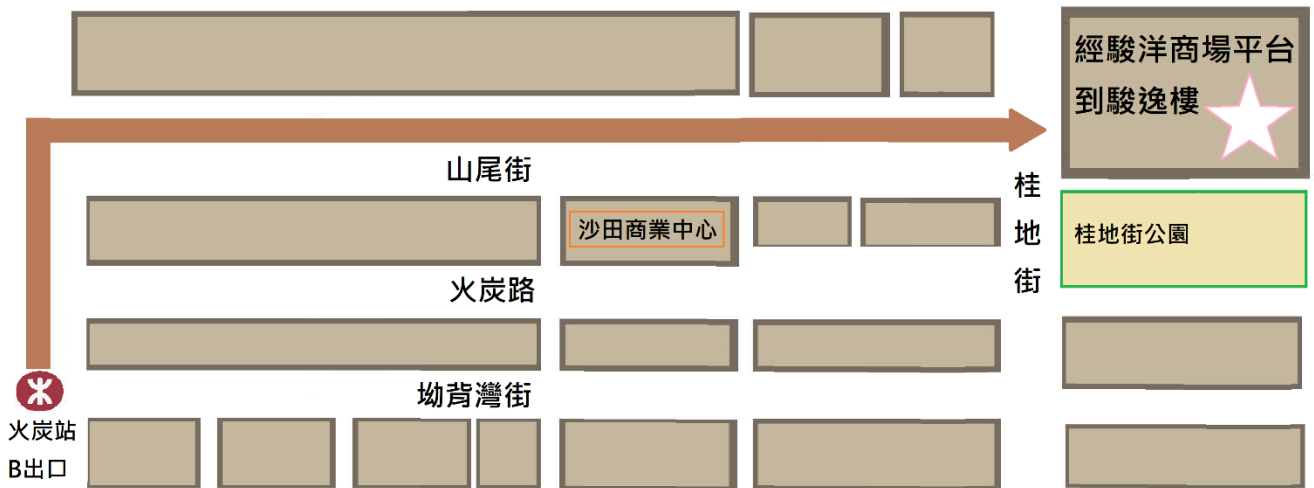

救世軍 The Salvation Army

駿洋幼兒中心

Chun Yeung Child Care Centre

## 中心地圖

地址：新界火炭駿洋邨駿逸樓地下 G01 及 G02 室

港鐵：火炭站 B 出口 (步行約 15 分鐘)

巴士：48P、88X、285、285A、798、989

小巴：60P、60K、811A、811K

救世軍 The Salvation Army  
**駿洋幼兒中心**  
Chun Yeung Child Care Centre

進入駿洋商場後，  
乘搭電梯或扶手電梯到GF樓層

離開商場沿駿逸樓方向直行

見到駿逸樓大門，繼續向前行

轉右到達駿洋幼兒中心  
(駿逸樓 G02 室)