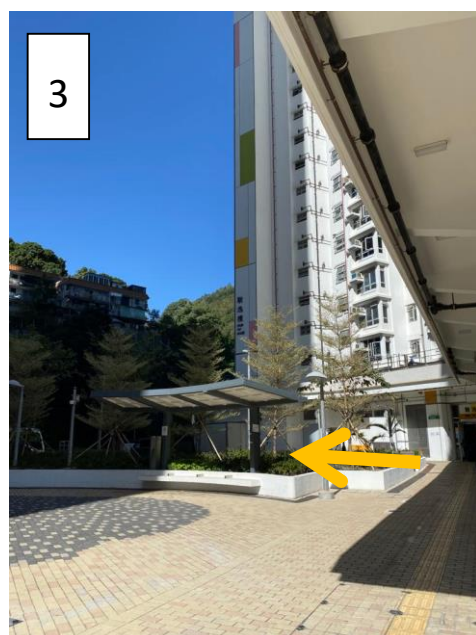

## 中心地圖

地址：新界火炭駿洋邨駿逸樓地下 G01 及 G02 室

港鐵：火炭站 B 出口 (步行約 15 分鐘)

巴士：48P、88X、285、285A、798、989

小巴：60P、60K、811A、811K

救世軍 The Salvation Army  
**駿洋幼兒中心**  
Chun Yeung Child Care Centre

進入駿洋商場後，  
乘搭電梯或扶手電梯到GF樓層

離開商場沿駿逸樓方向直行

見到駿逸樓大門，繼續向前行

轉右到達駿洋幼兒中心  
(駿逸樓 G02 室)